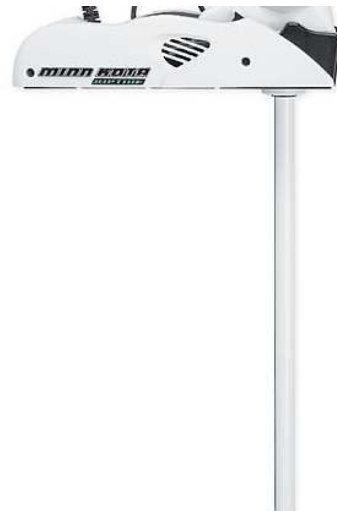

FORWARD WIP Lab

Waterproof Communication System

SYSTÈME COMMUNICATION ÉTANCHE

NEW: OUTBOARD ELECTRIC MOTOR BY MINN KOTA